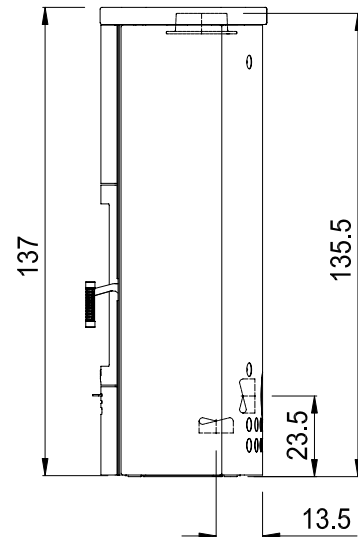

MAX BLANK
HIGH QUALITY

TOULOUSE SP

**Holz oder Pellet
stromlos**

Technische Daten für den Speicherofen

Abmessungen (cm)	Breite	Höhe	Tiefe
Kaminofen	60,5 / 61,5	137 / 137,5	48,5
Feuerraum	37	30	29
Feuerscheibe	34	47,5	
Feuertür	45	58,5	
Rauchrohranschluss Ø 15 nach oben ↑ Höhe bis Rohrstützen oben			135,5
Außenluftanschluss Ø 10 nach → oder ↓ Höhe bis Mitte Anschluss waagrecht			23,5
Tiefe bis Mitte Anschluss senkrecht			13,5
Gesamtgewicht	Schamotte	Speicherblock	
385 (420) kg	26 kg	79 kg	
Daten für	Pelletbox S	Pelletbox XL	Scheitholz
Nennwärmeleistung	7,5 kW	11 kW	6,5 kW
Leistungsabgabe	7,5 - 5 kW	11 - 8,5 kW	6,5 - 3,3 kW
Wirkungsgrad	86%	85%	87%
Raumheizvermögen*	50 - 150 m³	70 - 250 m³	70 - 250 m³
Brennstoffmenge	3,8 kg	7,5 kg	2,9 kg / h
Feuerdauer	bis zu 2,5 h	bis zu 5 h	bis zu 5 h
Wärmeabgabe	bis zu 13 h	bis zu 16 h	bis zu 16 h
Abgasmassenstrom	8,97 g/s	10,74 g/s	10,3 g/s
Abgastemp. a. Stutz.	180 °C	230 °C	268 °C
min/max Förderdruck	12 / 15 Pa	13 / 15 Pa	12 / 15 Pa
CO (13%/O2) [mg/m³]	1166	880	1074
CO (13%/O2) [%]	0,093	0,070	0,086
Staub (13%/O2) [mg/m³]	36	30	31
NOx (13%/O2) [mg/m³]	109	110	115
CxHy (13%/O2) [mg/m³]	54	41	51
Wandabst. hinten	15 cm	20 cm	15 cm
Wandabst. seitlich	15 cm	15 cm	15 cm
Abstand n. vorne	80 cm	80 cm	80 cm