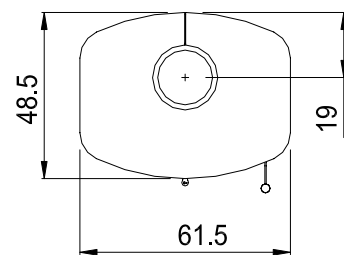

MAX BLANK
HIGH QUALITY

TOULOUSE SP

**Holz oder Pellet
stromlos**

Technische Daten für den Speicherofen

Abmessungen (cm)	Breite	Höhe	Tiefe
Kaminofen	60,5 / 61,5	137 / 137,5	48,5
Feuerraum	37	30	29
Feuerscheibe	34	47,5	
Feuertür	45	58,5	
Rauchrohranschluss Ø 15 nach oben ↑ Höhe bis Rohrstützen oben			135,5
Außenluftanschluss Ø 10 nach → oder ↓ Höhe bis Mitte Anschluss waagrecht			23,5
Tiefe bis Mitte Anschluss senkrecht			13,5
Gesamtgewicht	Schamotte	Speicherblock	
385 (420) kg	26 kg	79 kg	
Daten für	Pelletbox S	Pelletbox XL	Scheitholz
Nennwärmeleistung	7,5 kW	11 kW	6,5 kW
Leistungsabgabe	7,5 - 5 kW	11 - 8,5 kW	6,5 - 3,3 kW
Wirkungsgrad	86%	85%	87%
Raumheizvermögen*	50 - 150 m³	70 - 250 m³	70 - 250 m³
Brennstoffmenge	3,8 kg	7,5 kg	2,9 kg / h
Feuerdauer	bis zu 2,5 h	bis zu 5 h	bis zu 5 h
Wärmeabgabe	bis zu 13 h	bis zu 16 h	bis zu 16 h
Abgasmassenstrom	8,97 g/s	10,74 g/s	10,3 g/s
Abgastemp. a. Stutz.	180 °C	230 °C	268 °C
min/max Förderdruck	12 / 15 Pa	13 / 15 Pa	12 / 15 Pa
CO (13%/O2) [mg/m³]	1166	880	1074
CO (13%/O2) [%]	0,093	0,070	0,086
Staub (13%/O2) [mg/m³]	36	30	31
NOx (13%/O2) [mg/m³]	109	110	115
CxHy (13%/O2) [mg/m³]	54	41	51
Wandabst. hinten	15 cm	20 cm	15 cm
Wandabst. seitlich	15 cm	15 cm	15 cm
Abstand n. vorne	80 cm	80 cm	80 cm