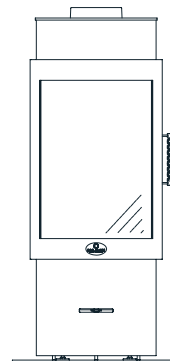

MAX BLANK
HIGH QUALITY

ORANGE XS

Holz

Technische Daten des kleinen runden Scheitholz-Kaminofen

Abmessungen (cm)	Breite	Höhe	Tiefe
Kaminofen	35	100	35
Feuerraum	26	48	30
Feuerscheibe	33	46	
Feuertür	39	58	
Rauchrohranschluss Ø 15 nach ↑ Höhe bis Rohrstützen oben			103
Außenluftanschluss Ø 10 nach ↓ Tiefe bis Mitte Anschluss senkrecht			17,5
Gesamtgewicht	Schamotte	Speicherblock	
101 kg	15 kg	-	
Daten für	Holzofen		
Nennwärmeleistung	5,8 kW		
Leistungsabgabe	5,8 - 3 kW		
Wirkungsgrad	84%		
Raumheizvermögen*	70 - 210 m³		
Brennstoffmenge	1,8 kg / h		
Feuerdauer	bis zu 1,5 h		
Wärmeabgabe	bis zu 2,5 h		
Abgasmassenstrom	5,28 g/s		
Abgastemp. a. Stutz.	255 °C		
min/max Förderdruck	12 / 15 Pa		
CO (13%/O2) [mg/m³]	1208		
CO (13%/O2) [%]	0,097		
Staub (13%/O2) [mg/m³]	27		
NOx (13%/O2) [mg/m³]	129		
CxHy (13%/O2) [mg/m³]	34,8		
Wandabst. hinten bei 4 cm Promat-Iso.	50 cm 25 cm		
Wandabst. seitlich bei 4 cm Promat-Iso.	35 cm 18 cm		
Abstand n. vorne	80 cm		