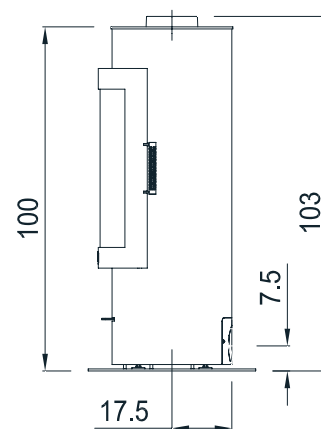

MAX BLANK
HIGH QUALITY

ORANGE XS

Holz

Technische Daten des kleinen runden Scheitholz-Kaminofen

Abmessungen (cm)	Breite	Höhe	Tiefe
Kaminofen	35	100	35
Feuerraum	26	48	30
Feuerscheibe	33	46	
Feuertür	39	58	
Rauchrohranschluss Ø 15 nach ↑ Höhe bis Rohrstützen oben			103
Außenluftanschluss Ø 10 nach ↓ Tiefe bis Mitte Anschluss senkrecht			17,5
Gesamtgewicht	Schamotte	Speicherblock	
101 kg	15 kg	-	
Daten für	Holzofen		
Nennwärmeleistung	5,8 kW		
Leistungsabgabe	5,8 - 3 kW		
Wirkungsgrad	84%		
Raumheizvermögen*	70 - 210 m³		
Brennstoffmenge	1,8 kg / h		
Feuerdauer	bis zu 1,5 h		
Wärmeabgabe	bis zu 2,5 h		
Abgasmassenstrom	5,28 g/s		
Abgastemp. a. Stutz.	255 °C		
min/max Förderdruck	12 / 15 Pa		
CO (13%/O2) [mg/m³]	1208		
CO (13%/O2) [%]	0,097		
Staub (13%/O2) [mg/m³]	27		
NOx (13%/O2) [mg/m³]	129		
CxHy (13%/O2) [mg/m³]	34,8		
Wandabst. hinten bei 4 cm Promat-Iso.	50 cm 25 cm		
Wandabst. seitlich bei 4 cm Promat-Iso.	35 cm 18 cm		
Abstand n. vorne	80 cm		

Geeignet auch für Mehrfach - Schornsteinbelegung

Alle Emissionswerte bei Rauchrohrlänge 75 cm

* Abhängig von der Ofenplatzierung im Wohnraum, der Hausisolierung, der Raumhöhe und der Holzauflage

Für Bodenschutzplatten: siehe d. Länder FeuVO