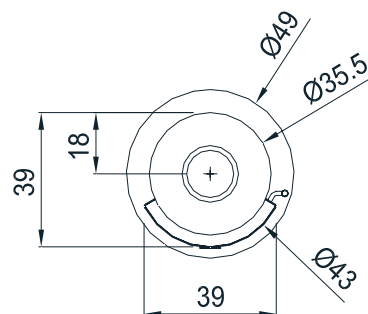

MAX BLANK
HIGH QUALITY

ORANGE XS

Holz

Technische Daten des kleinen runden Scheitholz-Kaminofen

Abmessungen (cm)	Breite	Höhe	Tiefe
Kaminofen	35	100	35
Feuerraum	26	48	30
Feuerscheibe	33	46	
Feuertür	39	58	
Rauchrohranschluss Ø 15 nach ↑ Höhe bis Rohrstützen oben			103
Außenluftanschluss Ø 10 nach ↓ Tiefe bis Mitte Anschluss senkrecht			17,5
Gesamtgewicht	Schamotte	Speicherblock	
101 kg	15 kg	-	
Daten für	Holzofen		
Nennwärmeleistung	5,8 kW		
Leistungsabgabe	5,8 - 3 kW		
Wirkungsgrad	84%		
Raumheizvermögen*	70 - 210 m³		
Brennstoffmenge	1,8 kg / h		
Feuerdauer	bis zu 1,5 h		
Wärmeabgabe	bis zu 2,5 h		
Abgasmassenstrom	5,28 g/s		
Abgastemp. a. Stutz.	255 °C		
min/max Förderdruck	12 / 15 Pa		
CO (13%/O2) [mg/m³]	1208		
CO (13%/O2) [%]	0,097		
Staub (13%/O2) [mg/m³]	27		
NOx (13%/O2) [mg/m³]	129		
CxHy (13%/O2) [mg/m³]	34,8		
Wandabst. hinten bei 4 cm Promat-Iso.	50 cm 25 cm		
Wandabst. seitlich bei 4 cm Promat-Iso.	35 cm 18 cm		
Abstand n. vorne	80 cm		

Geeignet auch für Mehrfach - Schornsteinbelegung

Alle Emissionswerte bei Rauchrohrlänge 75 cm

* Abhängig von der Ofenplatzierung im Wohnraum, der Hausisolierung, der Raumhöhe und der Holzauflage

Für Bodenschutzplatten: siehe d. Länder FeuVO