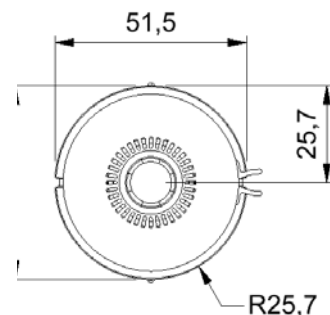

# VULKAN

**Pellet-Kaminofen**

**Technische Daten des Pelletofen mit allseitigem Feuer**

Abmessungen (cm)	Breite	Höhe	Tiefe
Pellet-Kaminofen	51	159,5	51
Feuerraum	32	55	37
Feuerscheibe	49	51	
Feuertür	51	63	
<b>Rauchrohranschluss Ø 15 nach ↑</b> Höhe bis Rohrstützen oben			161
<b>Außenluftanschluss Ø 10 nach ↓</b> Tiefe bis Mitte Anschluss senkrecht			24,5
<b>Gesamtgewicht</b>		<b>Speicherblock</b>	
234 kg		72 kg	
<b>Daten für</b>		<b>Pelletofen</b>	
Nennwärmeleistung	6,5 kW		
Leistungsabgabe	6,5 - 4,5 kW		
Wirkungsgrad	87%		
Raumheizvermögen*	35 - 100 m³		
Brennstoffmenge	2,1 kg		
Feuerdauer	bis zu 1,4 - 2 h		
Wärmeabgabe	bis zu 7 h		
Abgasmassenstrom	5,83 g/s		
Abgastemp. a. Stutz.	260 °C		
min/max Förderdruck	12 / 15 Pa		
CO (13%/O2) [mg/m³]	603,8		
CO (13%/O2) [%]	0,048		
Staub (13%/O2) [mg/m³]	12,1		
NOx (13%/O2) [mg/m³]	83		
CxHy (13%/O2) [mg/m³]	33		
Wandabst. hinten**	35 cm		
bei 4 cm Promat-Iso.	11 cm		
Wandabst. seitlich	35 cm		
bei 4 cm Promat-Iso.	11 cm		
Abstand n. vorne	35 cm		