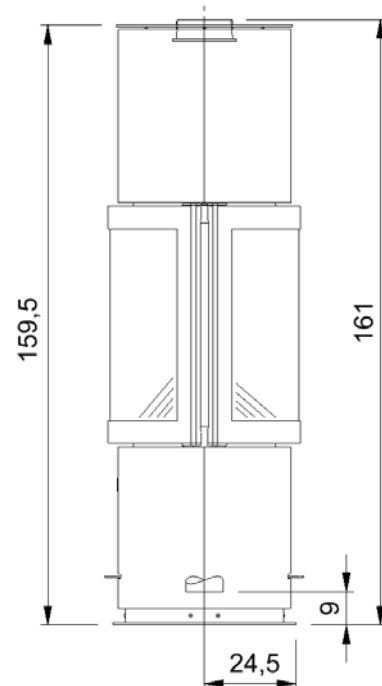

# VULKAN

**Pellet-Kaminofen**

**Technische Daten des Pelletofen mit allseitigem Feuer**

Abmessungen (cm)	Breite	Höhe	Tiefe
Pellet-Kaminofen	51	159,5	51
Feuerraum	32	55	37
Feuerscheibe	49	51	
Feuertür	51	63	
<b>Rauchrohranschluss Ø 15 nach ↑</b> Höhe bis Rohrstützen oben			161
<b>Außenluftanschluss Ø 10 nach ↓</b> Tiefe bis Mitte Anschluss senkrecht			24,5
<b>Gesamtgewicht</b>		<b>Speicherblock</b>	
234 kg		72 kg	
<b>Daten für</b>		<b>Pelletofen</b>	
Nennwärmeleistung	6,5 kW		
Leistungsabgabe	6,5 - 4,5 kW		
Wirkungsgrad	87%		
Raumheizvermögen*	35 - 100 m³		
Brennstoffmenge	2,1 kg		
Feuerdauer	bis zu 1,4 - 2 h		
Wärmeabgabe	bis zu 7 h		
Abgasmassenstrom	5,83 g/s		
Abgastemp. a. Stutz.	260 °C		
min/max Förderdruck	12 / 15 Pa		
CO (13%/O2) [mg/m³]	603,8		
CO (13%/O2) [%]	0,048		
Staub (13%/O2) [mg/m³]	12,1		
NOx (13%/O2) [mg/m³]	83		
CxHy (13%/O2) [mg/m³]	33		
Wandabst. hinten**	35 cm		
bei 4 cm Promat-Iso.	11 cm		
Wandabst. seitlich	35 cm		
bei 4 cm Promat-Iso.	11 cm		
Abstand n. vorne	35 cm		