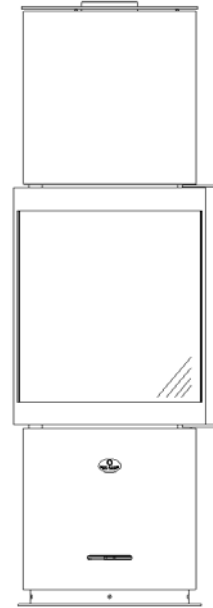

# VULKAN

**Pellet-Kaminofen**

**Technische Daten des Pelletofen mit allseitigem Feuer**

Abmessungen (cm)	Breite	Höhe	Tiefe
Pellet-Kaminofen	51	159,5	51
Feuerraum	32	55	37
Feuerscheibe	49	51	
Feuertür	51	63	
<b>Rauchrohranschluss Ø 15 nach ↑</b> Höhe bis Rohrstützen oben			161
<b>Außenluftanschluss Ø 10 nach ↓</b> Tiefe bis Mitte Anschluss senkrecht			24,5
<b>Gesamtgewicht</b>		<b>Speicherblock</b>	
234 kg		72 kg	
<b>Daten für</b>		<b>Pelletofen</b>	
Nennwärmeleistung	6,5 kW		
Leistungsabgabe	6,5 - 4,5 kW		
Wirkungsgrad	87%		
Raumheizvermögen*	35 - 100 m³		
Brennstoffmenge	2,1 kg		
Feuerdauer	bis zu 1,4 - 2 h		
Wärmeabgabe	bis zu 7 h		
Abgasmassenstrom	5,83 g/s		
Abgastemp. a. Stutz.	260 °C		
min/max Förderdruck	12 / 15 Pa		
CO (13%/O2) [mg/m³]	603,8		
CO (13%/O2) [%]	0,048		
Staub (13%/O2) [mg/m³]	12,1		
NOx (13%/O2) [mg/m³]	83		
CxHy (13%/O2) [mg/m³]	33		
Wandabst. hinten**	35 cm		
bei 4 cm Promat-Iso.	11 cm		
Wandabst. seitlich	35 cm		
bei 4 cm Promat-Iso.	11 cm		
Abstand n. vorne	35 cm		