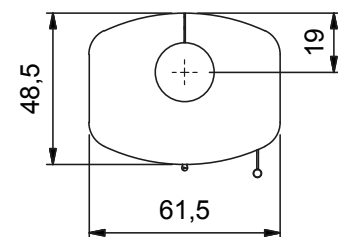

## Technische Daten für den Speicherofen

Abmessungen (cm)	Breite	Höhe	Tiefe
Kaminofen	61,5	138	48,5
Feuerraum	37	30	29
Feuerscheibe	34	42	
Feuertür	45	53	
<b>Rauchrohranschluss Ø 15 nach → oder ↑</b>			
Höhe bis Rohrstützen oben			98
Höhe bis Rohrstützen hinten			113
<b>Außenluftanschluss Ø 10 nach → oder ↓</b>			
Höhe bis Mitte Anschluss waagrecht			35
Tiefe bis Mitte Anschluss senkrecht			13,5
<b>Gesamtgewicht</b>	<b>Schamotte</b>	<b>Speicherblock</b>	
382 kg	26 kg	101 kg	
<b>Daten für</b>	<b>Pelletbox S</b>	<b>Pelletbox XL</b>	<b>Scheitholz</b>
Nennwärmeleistung	7,5 kW	11 kW	6,5 kW
Leistungsabgabe	7,5 - 5 kW	11 - 8,5 kW	6,5 - 3,3 kW
Wirkungsgrad	87%	85%	87%
Raumheizvermögen*	50 - 150 m³	70 - 250 m³	70 - 250 m³
Brennstoffmenge	3,8 kg	7,5 kg	2,9 kg / h
Feuerdauer	bis zu 2,5 h	bis zu 5 h	bis zu 5 h
Wärmeabgabe	bis zu 13 h	bis zu 16 h	bis zu 16 h
Abgasmassenstrom	8,97 g/s	10,74 g/s	10,3 g/s
Abgastemp. a. Stutz.	180 °C	230 °C	268 °C
min/max Förderdruck	12 / 15 Pa	13 / 15 Pa	12 / 15 Pa
CO (13%/O2) [mg/m³]	1166	880	1074
CO (13%/O2) [%]	0,093	0,070	0,086
Staub (13%/O2) [mg/m³]	36	30	31
NOx (13%/O2) [mg/m³]	109	110	115
CxHy (13%/O2) [mg/m³]	54	41	51
Wandabst. hinten	15 cm	20 cm	15 cm
Wandabst. seitlich	15 cm	15 cm	15 cm
Abstand n. vorne	80 cm	80 cm	80 cm