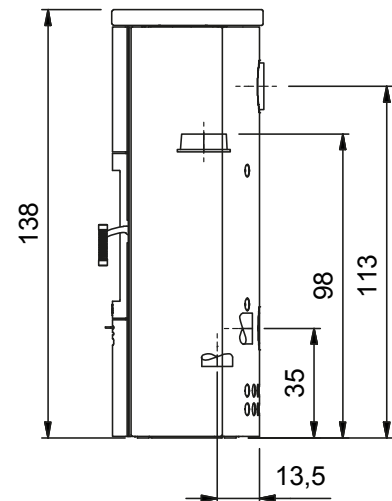

## Technische Daten für den Speicherofen

Abmessungen (cm)	Breite	Höhe	Tiefe
Kaminofen	61,5	138	48,5
Feuerraum	37	30	29
Feuerscheibe	34	42	
Feuertür	45	53	
<b>Rauchrohranschluss Ø 15 nach → oder ↑</b>			
Höhe bis Rohrstützen oben			98
Höhe bis Rohrstützen hinten			113
<b>Außenluftanschluss Ø 10 nach → oder ↓</b>			
Höhe bis Mitte Anschluss waagrecht			35
Tiefe bis Mitte Anschluss senkrecht			13,5
<b>Gesamtgewicht</b>	<b>Schamotte</b>	<b>Speicherblock</b>	
382 kg	26 kg	101 kg	
<b>Daten für</b>	<b>Pelletbox S</b>	<b>Pelletbox XL</b>	<b>Scheitholz</b>
Nennwärmeleistung	7,5 kW	11 kW	6,5 kW
Leistungsabgabe	7,5 - 5 kW	11 - 8,5 kW	6,5 - 3,3 kW
Wirkungsgrad	87%	85%	87%
Raumheizvermögen*	50 - 150 m³	70 - 250 m³	70 - 250 m³
Brennstoffmenge	3,8 kg	7,5 kg	2,9 kg / h
Feuerdauer	bis zu 2,5 h	bis zu 5 h	bis zu 5 h
Wärmeabgabe	bis zu 13 h	bis zu 16 h	bis zu 16 h
Abgasmassenstrom	8,97 g/s	10,74 g/s	10,3 g/s
Abgastemp. a. Stutz.	180 °C	230 °C	268 °C
min/max Förderdruck	12 / 15 Pa	13 / 15 Pa	12 / 15 Pa
CO (13%/O2) [mg/m³]	1166	880	1074
CO (13%/O2) [%]	0,093	0,070	0,086
Staub (13%/O2) [mg/m³]	36	30	31
NOx (13%/O2) [mg/m³]	109	110	115
CxHy (13%/O2) [mg/m³]	54	41	51
Wandabst. hinten	15 cm	20 cm	15 cm
Wandabst. seitlich	15 cm	15 cm	15 cm
Abstand n. vorne	80 cm	80 cm	80 cm