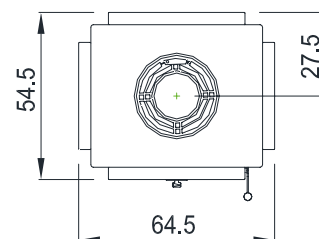

MAX BLANK
HIGH QUALITY

STRATOS S

**Holz oder Pellet
stromlos**

A+

- 540 kg Gesamtgewicht
- mit hoher Speicherkapazität
- bis zu 400 kg Speichermasse

Technische Daten für den Speicherofen-Kamin

Abmessungen (cm)	Breite	Höhe	Tiefe
Kaminofen	64,5	135	54,5
Feuerraum	37	30	29
Feuerscheibe	34	42	
Feuertür	45	53	
Rauchrohranschluss Ø 15 nach → oder ↑, seitlich			
Höhe bis Mitte Rauchrohrabgang hinten			118,5
Höhe bis Rohrstützen oben			86,5
Außenluftanschluss Ø 10 nach → oder ↓			
Höhe bis Mitte Anschluss waagrecht			24
Tiefe bis Mitte Anschluss senkrecht			23,5
Gesamtgewicht	Schamotte	Speicherblock	
387 kg	26 kg	max. 152 kg	
Daten für	Pelletbox S	Pelletbox XL	Scheitholz
Nennwärmeleistung	7,5 kW	11 kW	6,5 kW
Leistungsabgabe	7,5 - 5 kW	11 - 8,5 kW	6,5 - 3,3 kW
Wirkungsgrad	87%	85%	83%
Raumheizvermögen*	50 - 150 m³	70 - 250 m³	70 - 250 m³
Brennstoffmenge	3,8 kg	7,5 kg	2,9 kg / h
Feuerdauer	bis zu 2,5 h	bis zu 5 h	bis zu 5 h
Wärmeabgabe	bis zu 12 h	bis zu 18 h	bis zu 18 h
Abgasmassenstrom	8,97 g/s	10,74 g/s	10,3 g/s
Abgastemp. a. Stutz.	180 °C	230 °C	268 °C
min/max Förderdruck	12 / 15 Pa	13 / 15 Pa	12 / 15 Pa
CO (13%/O2) [mg/m³]	1166	880	1074
CO (13%/O2) [%]	0,093	0,070	0,086
Staub (13%/O2) [mg/m³]	36	30	31
NOx (13%/O2) [mg/m³]	109	110	110
CxHy (13%/O2) [mg/m³]	54	41	51
Wandabst. hinten	15 cm	20 cm	15 cm
Wandabst. seitlich	15 cm	15 cm	15 cm
Abstand n. vorne	80 cm	80 cm	80 cm