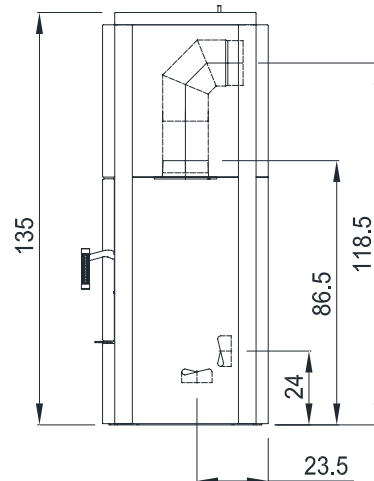

MAX BLANK
HIGH QUALITY

STRATOS S

**Holz oder Pellet
stromlos**

A+

- 540 kg Gesamtgewicht
- mit hoher Speicherkapazität
- bis zu 400 kg Speichermasse

Technische Daten für den Speicherofen-Kamin

Abmessungen (cm)	Breite	Höhe	Tiefe
Kaminofen	64,5	135	54,5
Feuerraum	37	30	29
Feuerscheibe	34	42	
Feuertür	45	53	
Rauchrohranschluss Ø 15 nach → oder ↑, seitlich			
Höhe bis Mitte Rauchrohrabgang hinten			118,5
Höhe bis Rohrstützen oben			86,5
Außenluftanschluss Ø 10 nach → oder ↓			
Höhe bis Mitte Anschluss waagrecht			24
Tiefe bis Mitte Anschluss senkrecht			23,5
Gesamtgewicht	Schamotte	Speicherblock	
387 kg	26 kg	max. 152 kg	
Daten für	Pelletbox S	Pelletbox XL	Scheitholz
Nennwärmeleistung	7,5 kW	11 kW	6,5 kW
Leistungsabgabe	7,5 - 5 kW	11 - 8,5 kW	6,5 - 3,3 kW
Wirkungsgrad	87%	85%	83%
Raumheizvermögen*	50 - 150 m³	70 - 250 m³	70 - 250 m³
Brennstoffmenge	3,8 kg	7,5 kg	2,9 kg / h
Feuerdauer	bis zu 2,5 h	bis zu 5 h	bis zu 5 h
Wärmeabgabe	bis zu 12 h	bis zu 18 h	bis zu 18 h
Abgasmassenstrom	8,97 g/s	10,74 g/s	10,3 g/s
Abgastemp. a. Stutz.	180 °C	230 °C	268 °C
min/max Förderdruck	12 / 15 Pa	13 / 15 Pa	12 / 15 Pa
CO (13%/O2) [mg/m³]	1166	880	1074
CO (13%/O2) [%]	0,093	0,070	0,086
Staub (13%/O2) [mg/m³]	36	30	31
NOx (13%/O2) [mg/m³]	109	110	110
CxHy (13%/O2) [mg/m³]	54	41	51
Wandabst. hinten	15 cm	20 cm	15 cm
Wandabst. seitlich	15 cm	15 cm	15 cm
Abstand n. vorne	80 cm	80 cm	80 cm