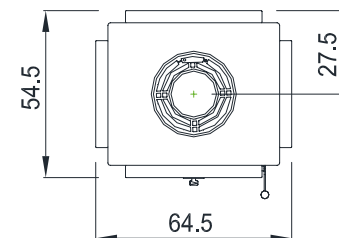

MAX BLANK
HIGH QUALITY

STRATOS L

Holz oder Pellet
stromlos

A+

- mit hoher Speicherkapazität
- bis zu 600 kg Speichermasse

Technische Daten für den Speicherofen-Kamin

Abmessungen (cm)	Breite	Höhe	Tiefe
Kaminofen	64,5	184,5	54,5
Feuerraum	37	30	29
Feuerscheibe	34	42	
Feuertür	45	53	
Rauchrohranschluss Ø 15 nach → oder ↑, seitlich			
Höhe bis Mitte Rauchrohrabgang hinten			168
Höhe bis Rohrstützen oben			86,5
Außenluftanschluss Ø 10 nach → oder ↓			
Höhe bis Mitte Anschluss waagrecht			24
Tiefe bis Mitte Anschluss senkrecht			23,5
Gesamtgewicht	Schamotte	Speicherblock	
491 kg	26 kg	max. 304 kg	
Daten für	Pelletbox S	Pelletbox XL	Scheitholz
Nennwärmeleistung	7,5 kW	11 kW	6,5 kW
Leistungsabgabe	7,5 - 5 kW	11 - 8,5 kW	6,5 - 3,3 kW
Wirkungsgrad	87%	85%	83%
Raumheizvermögen*	50 - 150 m³	70 - 250 m³	70 - 250 m³
Brennstoffmenge	3,8 kg	7,5 kg	2,9 kg / h
Feuerdauer	bis zu 2,5 h	bis zu 5 h	bis zu 5 h
Wärmeabgabe	bis zu 12 h	bis zu 18 h	bis zu 18 h
Abgasmassenstrom	8,97 g/s	10,74 g/s	10,3 g/s
Abgastemp. a. Stutz.	180 °C	230 °C	268 °C
min/max Förderdruck	12 / 15 Pa	13 / 15 Pa	12 / 15 Pa
CO (13%/O ₂) [mg/m³]	1166	880	1074
CO (13%/O ₂) [%]	0,093	0,070	0,086
Staub (13%/O ₂) [mg/m³]	36	30	31
NO _x (13%/O ₂) [mg/m³]	109	110	110
C _x H _y (13%/O ₂) [mg/m³]	54	41	51
Wandabst. hinten	15 cm	20 cm	15 cm
Wandabst. seitlich	15 cm	15 cm	15 cm
Abstand n. vorne	80 cm	80 cm	80 cm