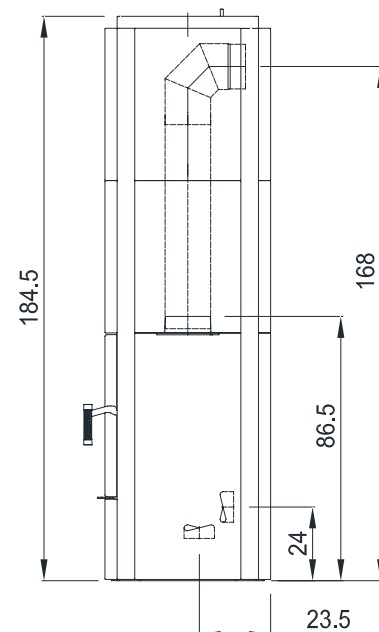

MAX BLANK
HIGH QUALITY

STRATOS L

Holz oder Pellet
stromlos

A+

- mit hoher Speicherkapazität
- bis zu 600 kg Speichermasse

Technische Daten für den Speicherofen-Kamin

Abmessungen (cm)	Breite	Höhe	Tiefe
Kaminofen	64,5	184,5	54,5
Feuerraum	37	30	29
Feuerscheibe	34	42	
Feuertür	45	53	
Rauchrohranschluss Ø 15 nach → oder ↑, seitlich			
Höhe bis Mitte Rauchrohrabgang hinten			168
Höhe bis Rohrstützen oben			86,5
Außenluftanschluss Ø 10 nach → oder ↓			
Höhe bis Mitte Anschluss waagrecht			24
Tiefe bis Mitte Anschluss senkrecht			23,5
Gesamtgewicht	Schamotte	Speicherblock	
491 kg	26 kg	max. 304 kg	
Daten für	Pelletbox S	Pelletbox XL	Scheitholz
Nennwärmeleistung	7,5 kW	11 kW	6,5 kW
Leistungsabgabe	7,5 - 5 kW	11 - 8,5 kW	6,5 - 3,3 kW
Wirkungsgrad	87%	85%	83%
Raumheizvermögen*	50 - 150 m³	70 - 250 m³	70 - 250 m³
Brennstoffmenge	3,8 kg	7,5 kg	2,9 kg / h
Feuerdauer	bis zu 2,5 h	bis zu 5 h	bis zu 5 h
Wärmeabgabe	bis zu 12 h	bis zu 18 h	bis zu 18 h
Abgasmassenstrom	8,97 g/s	10,74 g/s	10,3 g/s
Abgastemp. a. Stutz.	180 °C	230 °C	268 °C
min/max Förderdruck	12 / 15 Pa	13 / 15 Pa	12 / 15 Pa
CO (13%/O ₂) [mg/m³]	1166	880	1074
CO (13%/O ₂) [%]	0,093	0,070	0,086
Staub (13%/O ₂) [mg/m³]	36	30	31
NO _x (13%/O ₂) [mg/m³]	109	110	110
C _x H _y (13%/O ₂) [mg/m³]	54	41	51
Wandabst. hinten	15 cm	20 cm	15 cm
Wandabst. seitlich	15 cm	15 cm	15 cm
Abstand n. vorne	80 cm	80 cm	80 cm

Erfüllt im Scheitholz- / Holzbrikett- und Pelletbetrieb die neuesten Normen (siehe Normenübersicht).

Beim Speicherofen-Kamin, Modell Stratos L bitte die Aufstellungs- und Bedienungsanleitung beachten

Geeignet auch für Mehrfach - Schornsteinbelegung
Jegliches Zubehör wie u. a. Rauchrohre und Vorlegeplatten sind nicht im Lieferumfang inbegriffen, können aber separat erworben werden.