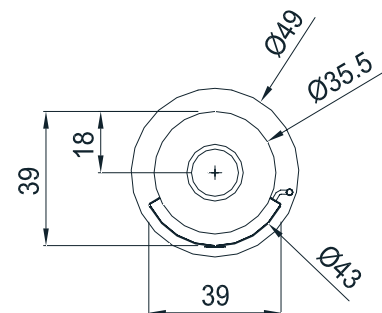

## Technische Daten des kleinen Scheitholz-Wärmespeicher-Ofen

Abmessungen (cm)	Breite	Höhe	Tiefe
Kaminofen	35	132,5	35
Feuerraum	26	48	30
Feuerscheibe	33	46	
Feuertür	39	58	
<b>Rauchrohranschluss Ø 15 nach → oder ↑</b>			
Höhe bis Mitte Rohrstützen hinten			119
Höhe bis Rohrstützen oben			103
<b>Außenluftanschluss Ø 10 nach → oder ↓</b>			
Tiefe bis Mitte Anschluss senkrecht			17,5
<b>Gesamtgewicht</b>	<b>Schamotte</b>	<b>Speicherblock</b>	
149 kg	15 kg	39 kg	
<b>Daten für</b>	<b>Holzofen</b>		
Nennwärmeleistung	5,8 kW		
Leistungsabgabe	5,8 - 3 kW		
Wirkungsgrad	84%		
Raumheizvermögen*	70 - 210 m³		
Brennstoffmenge	1,8 kg / h		
Feuerdauer	bis zu 1,5 h		
Wärmeabgabe	bis zu 2,5 h		
Abgasmassenstrom	5,28 g/s		
Abgastemp. a. Stutz.	255 °C		
min/max Förderdruck	12 / 15 Pa		
CO (13%/O2) [mg/m³]	1208		
CO (13%/O2) [%]	0,097		
Staub (13%/O2) [mg/m³]	27		
NOx (13%/O2) [mg/m³]	129		
CxHy (13%/O2) [mg/m³]	34,8		
Wandabst. hinten	50 cm		
bei 4 cm Promat-Iso.	25 cm		
Wandabst. seitlich	35 cm		
bei 4 cm Promat-Iso.	18 cm		
Abstand n. vorne	80 cm		