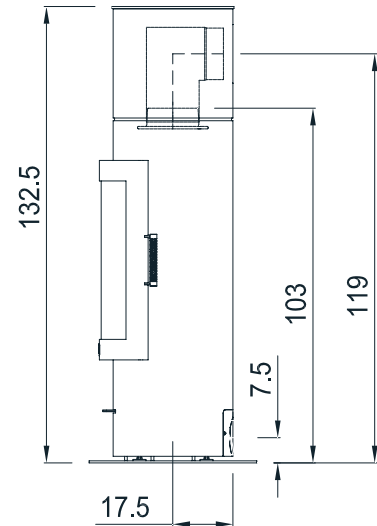

## Technische Daten des kleinen Scheitholz-Wärmespeicher-Ofen

Abmessungen (cm)	Breite	Höhe	Tiefe
Kaminofen	35	132,5	35
Feuerraum	26	48	30
Feuerscheibe	33	46	
Feuertür	39	58	
<b>Rauchrohranschluss Ø 15 nach → oder ↑</b>			
Höhe bis Mitte Rohrstützen hinten			119
Höhe bis Rohrstützen oben			103
<b>Außenluftanschluss Ø 10 nach → oder ↓</b>			
Tiefe bis Mitte Anschluss senkrecht			17,5
<b>Gesamtgewicht</b>	<b>Schamotte</b>	<b>Speicherblock</b>	
149 kg	15 kg	39 kg	
<b>Daten für</b>	<b>Holzofen</b>		
Nennwärmeleistung	5,8 kW		
Leistungsabgabe	5,8 - 3 kW		
Wirkungsgrad	84%		
Raumheizvermögen*	70 - 210 m³		
Brennstoffmenge	1,8 kg / h		
Feuerdauer	bis zu 1,5 h		
Wärmeabgabe	bis zu 2,5 h		
Abgasmassenstrom	5,28 g/s		
Abgastemp. a. Stutz.	255 °C		
min/max Förderdruck	12 / 15 Pa		
CO (13%/O2) [mg/m³]	1208		
CO (13%/O2) [%]	0,097		
Staub (13%/O2) [mg/m³]	27		
NOx (13%/O2) [mg/m³]	129		
CxHy (13%/O2) [mg/m³]	34,8		
Wandabst. hinten	50 cm		
bei 4 cm Promat-Iso.	25 cm		
Wandabst. seitlich	35 cm		
bei 4 cm Promat-Iso.	18 cm		
Abstand n. vorne	80 cm		

Geeignet auch für Mehrfach - Schornsteinbelegung

Alle Emissionswerte bei Rauchrohrlänge 75 cm

\* Abhängig von der Ofenplatzierung im Wohnraum, der Hausisolierung, der Raumhöhe und der Holzauflage

Für Bodenschutzplatten: siehe d. Länder FeuVO