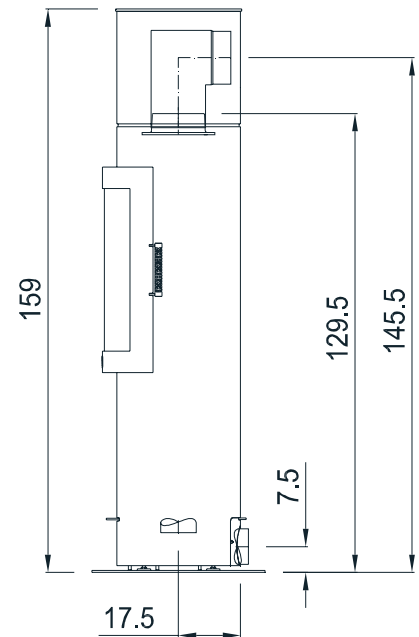

MAX BLANK
HIGH QUALITY

ORANGE SP Kombi

Holz oder Pellet
stromlos

Technische Daten des runden Mehrwert Pellet-Holz-Speicherkombiofen

Abmessungen (cm)	Breite	Höhe	Tiefe
Kaminofen	35	159	35
Feuerraum	26	48	30
Feuerscheibe	33	46	
Feuertür	39	58	
Rauchrohranschluss Ø 15 nach → oder ↑			
Höhe bis Rohrstützen hinten			145,5
Höhe bis Rohrstützen oben			129,5
Außenluftanschluss Ø 10 nach → oder ↓			
Höhe bis Mitte Anschluss waagrecht			7,5
Tiefe bis Mitte Anschluss senkrecht			17,5
Gesamtgewicht	Schamotte	Speicherblock	
163 kg	15 kg	39 kg	
Daten für	Pelletbox	Scheitholz	
Nennwärmeleistung	5,4 kW	5,8 kW	
Leistungsabgabe	5,4 kW	5,8 - 3 kW	
Wirkungsgrad	86%	84%	
Raumheizvermögen*	70 - 180 m ³	70 - 210 m ³	
Brennstoffmenge	2,2 kg	1,8 kg / h	
Feuerdauer	bis zu 1,5 h	bis zu 1,5 h	
Wärmeabgabe	bis zu 4 h	bis zu 4 h	
Abgasmassenstrom	6,2 g/s	5,28 g/s	
Abgastemp. a. Stutz.	226 °C	255 °C	
min/max Förderdruck	12 / 15 Pa	12 / 15 Pa	
CO (13%/O2) [mg/m ³]	456,7	1208	
CO (13%/O2) [%]	0,037	0,097	
Staub (13%/O2) [mg/m ³]	29	27	
NOx (13%/O2) [mg/m ³]	76	129	
CxHy (13%/O2) [mg/m ³]	3,5	34,8	
Wandabst. hinten	50 cm	50 cm	
bei 4 cm Promat-Iso.	15 cm	25 cm	
Wandabst. seitlich	35 cm	35 cm	
bei 4 cm Promat-Iso.	15 cm	18 cm	
Abstand n. vorne	80 cm	80 cm	

Beim Kaminofen, Modell Orange SP Kombi bitte die Bedienungs-/Aufbauanleitung beachten!

Geeignet auch für Mehrfach - Schornsteinbelegung

Alle Emissionswerte bei Rauchrohlänge 75 cm

* Abhängig von der Ofenplatzierung im Wohnraum, der Hausisolierung, der Raumhöhe und der Holzaufgabe