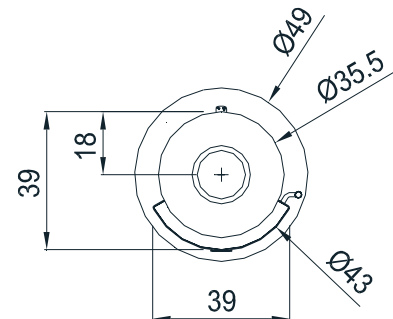

MAX BLANK
HIGH QUALITY

ORANGE SP Kombi

Holz oder Pellet
stromlos

Technische Daten des runden Mehrwert Pellet-Holz-Speicherkombiofen

Abmessungen (cm)	Breite	Höhe	Tiefe
Kaminofen	35	159	35
Feuerraum	26	48	30
Feuerscheibe	33	46	
Feuertür	39	58	
Rauchrohranschluss Ø 15 nach → oder ↑			
Höhe bis Rohrstützen hinten			145,5
Höhe bis Rohrstützen oben			129,5
Außenluftanschluss Ø 10 nach → oder ↓			
Höhe bis Mitte Anschluss waagrecht			7,5
Tiefe bis Mitte Anschluss senkrecht			17,5
Gesamtgewicht	Schamotte	Speicherblock	
163 kg	15 kg	39 kg	
Daten für	Pelletbox	Scheitholz	
Nennwärmeleistung	5,4 kW	5,8 kW	
Leistungsabgabe	5,4 kW	5,8 - 3 kW	
Wirkungsgrad	86%	84%	
Raumheizvermögen*	70 - 180 m ³	70 - 210 m ³	
Brennstoffmenge	2,2 kg	1,8 kg / h	
Feuerdauer	bis zu 1,5 h	bis zu 1,5 h	
Wärmeabgabe	bis zu 4 h	bis zu 4 h	
Abgasmassenstrom	6,2 g/s	5,28 g/s	
Abgastemp. a. Stutz.	226 °C	255 °C	
min/max Förderdruck	12 / 15 Pa	12 / 15 Pa	
CO (13%/O2) [mg/m ³]	456,7	1208	
CO (13%/O2) [%]	0,037	0,097	
Staub (13%/O2) [mg/m ³]	29	27	
NOx (13%/O2) [mg/m ³]	76	129	
CxHy (13%/O2) [mg/m ³]	3,5	34,8	
Wandabst. hinten	50 cm	50 cm	
bei 4 cm Promat-Iso.	15 cm	25 cm	
Wandabst. seitlich	35 cm	35 cm	
bei 4 cm Promat-Iso.	15 cm	18 cm	
Abstand n. vorne	80 cm	80 cm	

Beim Kaminofen, Modell Orange SP Kombi bitte die Bedienungs-/Aufbauanleitung beachten!

Geeignet auch für Mehrfach - Schornsteinbelegung

Alle Emissionswerte bei Rauchrohlänge 75 cm

* Abhängig von der Ofenplatzierung im Wohnraum, der Hausisolierung, der Raumhöhe und der Holzaufgabe