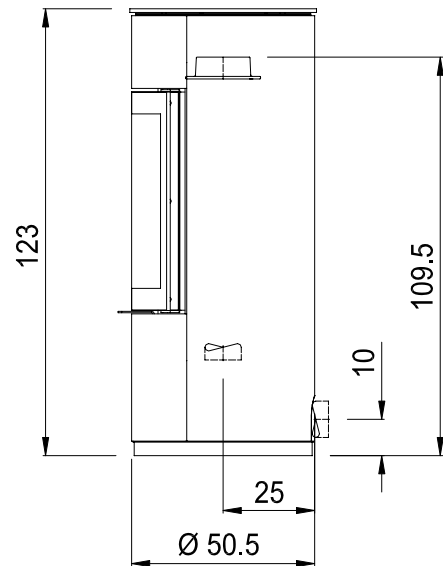

## Technische Daten des runden Kaminofen

Abmessungen (cm)	Breite	Höhe	Tiefe
Kaminofen	51,5/51,5/55,5	123/123/125	51,5/51,5/55,5
Feuerraum	34	60	30
Feuerscheibe	36	48	
Feuertür	44	60	
<b>Rauchrohranschluss Ø 15 nach ↑</b> Höhe bis Rohrstützen oben			109,5
<b>Außenluftanschluss Ø 10 nach → oder ↓</b> Höhe bis Mitte Anschluss waagrecht			10
Tiefe bis Mitte Anschluss senkrecht			25 / 27
<b>Gesamtgewicht</b>	<b>Schamotte</b>	<b>Speicherblock</b>	
148 / 167 / 284 kg	22 kg	28 kg	
<b>Daten für</b>	<b>Pelletbox</b>	<b>Scheitholz</b>	
Nennwärmeleistung	5,0 kW	4,7 / 5,1** kW	
Leistungsabgabe	5 - 3 kW	5,6 - 3 kW	
Wirkungsgrad	76%	75 / 81** %	
Raumheizvermögen*	50 - 150 m³	70 - 210 m³	
Brennstoffmenge	2,7 kg	1,7 kg / h	
Feuerdauer	bis zu 2 h	bis zu 4 h	
Wärmeabgabe	bis zu 6 h	bis zu 8 h	
Abgasmassenstrom	8,28 g/s	5,89 g/s	
Abgastemp. a. Stutz.	270 °C	300 / 235** °C	
min/max Förderdruck	12 / 15 Pa	12 / 15 Pa	
CO (13%/O2) [mg/m³]	226,9	887	
CO (13%/O2) [%]	0,018	0,071	
Staub (13%/O2) [mg/m³]	12	34	
NOx (13%/O2) [mg/m³]	125	133	
CxHy (13%/O2) [mg/m³]	17	52	
Wandabst. hinten	10 cm	10 cm	
Wandabst. seitlich	10 cm	10 cm	
Abstand n. vorne	65 cm	90 cm	