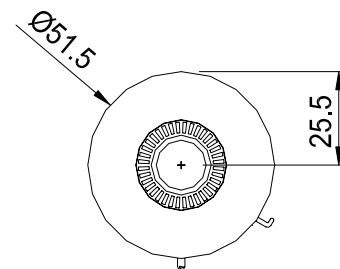

## Technische Daten des runden Kaminofen

Abmessungen (cm)	Breite	Höhe	Tiefe
Kaminofen	51,5/51,5/55,5	123/123/125	51,5/51,5/55,5
Feuerraum	34	60	30
Feuerscheibe	36	48	
Feuertür	44	60	
<b>Rauchrohranschluss Ø 15 nach ↑</b> Höhe bis Rohrstützen oben			109,5
<b>Außenluftanschluss Ø 10 nach → oder ↓</b> Höhe bis Mitte Anschluss waagrecht			10
Tiefe bis Mitte Anschluss senkrecht			25 / 27
<b>Gesamtgewicht</b>	<b>Schamotte</b>	<b>Speicherblock</b>	
148 / 167 / 284 kg	22 kg	28 kg	
<b>Daten für</b>	<b>Pelletbox</b>	<b>Scheitholz</b>	
Nennwärmeleistung	5,0 kW	4,7 / 5,1** kW	
Leistungsabgabe	5 - 3 kW	5,6 - 3 kW	
Wirkungsgrad	76%	75 / 81** %	
Raumheizvermögen*	50 - 150 m³	70 - 210 m³	
Brennstoffmenge	2,7 kg	1,7 kg / h	
Feuerdauer	bis zu 2 h	bis zu 4 h	
Wärmeabgabe	bis zu 6 h	bis zu 8 h	
Abgasmassenstrom	8,28 g/s	5,89 g/s	
Abgastemp. a. Stutz.	270 °C	300 / 235** °C	
min/max Förderdruck	12 / 15 Pa	12 / 15 Pa	
CO (13%/O2) [mg/m³]	226,9	887	
CO (13%/O2) [%]	0,018	0,071	
Staub (13%/O2) [mg/m³]	12	34	
NOx (13%/O2) [mg/m³]	125	133	
CxHy (13%/O2) [mg/m³]	17	52	
Wandabst. hinten	10 cm	10 cm	
Wandabst. seitlich	10 cm	10 cm	
Abstand n. vorne	65 cm	90 cm	