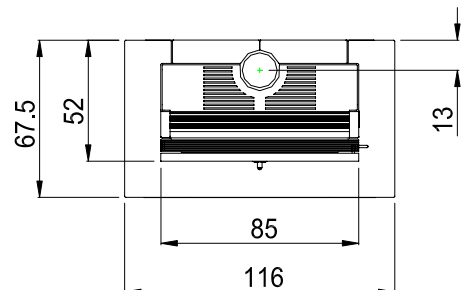

MAX BLANK
HIGH QUALITY

ANGEL FALLS

Holz

Technische Daten für den Kamin mit Wasserfall

Abmessungen (cm)	Breite	Höhe	Tiefe
Kaminofen	116	213,5	67,5
Feuerraum	61	24	27
Feuerscheibe	59,5	30	
Feuertür	85	47	
Rauchrohranschluss Ø 15 nach → oder ↑			
Höhe bis Rohrstützen oben			86,5
Höhe bis Mitte Rauchrohrabgang hinten			70,5
Höhe bis Mitte 2. Rauchrohrabgang hinten			150,5
Außenluftanschluss Ø 10 nach → oder ↓			
Höhe bis Mitte Anschluss waagrecht			25
Tiefe bis Mitte Anschluss senkrecht			8,5
Gesamtgewicht	Schamotte	Speicherblock	
642 kg	30 kg	-	
Daten für	Scheitholz		
Nennwärmeleistung	6,7 kW		
Leistungsabgabe	8 - 5 kW		
Wirkungsgrad	80%		
Raumheizvermögen*	70 - 350 m³		
Brennstoffmenge	2,0 kg / h		
Feuerdauer	- 4 h		
Wärmeabgabe	- 7 h		
Abgasmassenstrom	6,6 g / s		
Abgastemp. a. Stutz.	296 °C		
min/max Förderdruck	12 / 15 Pa		
CO (13%/O2) [mg/m³]	1244		
CO (13%/O2) [%]	0,100		
Staub (13%/O2) [mg/m³]	21		
NOx (13%/O2) [mg/m³]	163		
CxHy (13%/O2) [mg/m³]	66		
Wandabst. hinten	4 cm		
Wandabst. seitlich	6 cm		
Abstand n. vorne	100 cm		
Wassermen. a. Wand	max 15 l / min		
Wassertank	Nutzbare Füllmenge ca. 17 l		
(in Schublade integriert)	Füllmenge incl. Systembedarf ca. 35 l		
Wasserverdunstung	Bei 20 °C Raumtemperatur in 24 Stunden ca. 4 l oder eine Wassertankfüllung (ohne Befuerung) reicht für ca. 96 Stunden. Mit Heizgerätbetrieb in 24 Stunden ca. 12 l.		
Schutzart	IP 68		
Betriebsspannung	230 Volt		
Leistungsaufnahme	75 Watt		
Anschlusskabel	ca. 10 Meter		
Schlauchanschluss	3/4 Zoll Druckseitig		

* Abhängig von der Ofenplatzierung im Wohnraum, der Hausisolierung, der Raumhöhe und der Holzauflage

Emissionswert bei Rauchrohlänge 50 cm

Für Bodenschutzplatten: siehe d. Länder FeuVO

Änderungen, Druckfehler, Struktur- u. Farbabweichungen vorbehalten!