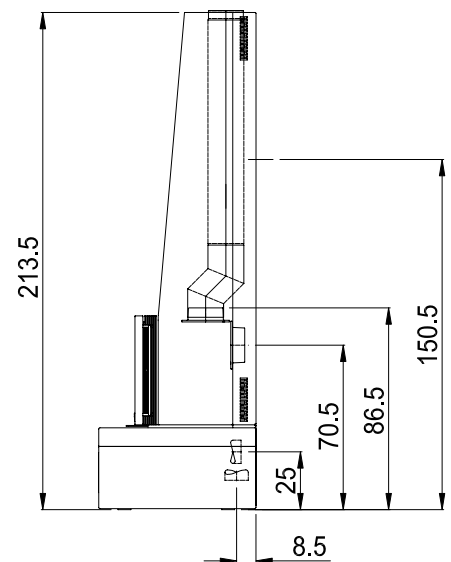

MAX BLANK
HIGH QUALITY

ANGEL FALLS

Holz

Technische Daten für den Kamin mit Wasserfall

Abmessungen (cm)	Breite	Höhe	Tiefe
Kaminofen	116	213,5	67,5
Feuerraum	61	24	27
Feuerscheibe	59,5	30	
Feuertür	85	47	
Rauchrohranschluss Ø 15 nach → oder ↑			
Höhe bis Rohrstützen oben			86,5
Höhe bis Mitte Rauchrohrabgang hinten			70,5
Höhe bis Mitte 2. Rauchrohrabgang hinten			150,5
Außenluftanschluss Ø 10 nach → oder ↓			
Höhe bis Mitte Anschluss waagrecht			25
Tiefe bis Mitte Anschluss senkrecht			8,5
Gesamtgewicht	Schamotte	Speicherblock	
642 kg	30 kg	-	
Daten für	Scheitholz		
Nennwärmeleistung	6,7 kW		
Leistungsabgabe	8 - 5 kW		
Wirkungsgrad	80%		
Raumheizvermögen*	70 - 350 m³		
Brennstoffmenge	2,0 kg / h		
Feuerdauer	- 4 h		
Wärmeabgabe	- 7 h		
Abgasmassenstrom	6,6 g / s		
Abgastemp. a. Stutz.	296 °C		
min/max Förderdruck	12 / 15 Pa		
CO (13%/O2) [mg/m³]	1244		
CO (13%/O2) [%]	0,100		
Staub (13%/O2) [mg/m³]	21		
NOx (13%/O2) [mg/m³]	163		
CxHy (13%/O2) [mg/m³]	66		
Wandabst. hinten	4 cm		
Wandabst. seitlich	6 cm		
Abstand n. vorne	100 cm		
Wassermen. a. Wand	max 15 l / min		
Wassertank	Nutzbare Füllmenge ca. 17 l		
(in Schublade integriert)	Füllmenge incl. Systembedarf ca. 35 l		
Wasserverdunstung	Bei 20 °C Raumtemperatur in 24 Stunden ca. 4 l oder eine Wassertankfüllung (ohne Befuerung) reicht für ca. 96 Stunden. Mit Heizgerätbetrieb in 24 Stunden ca. 12 l.		
Schutzart	IP 68		
Betriebsspannung	230 Volt		
Leistungsaufnahme	75 Watt		
Anschlusskabel	ca. 10 Meter		
Schlauchanschluss	3/4 Zoll Druckseitig		

* Abhängig von der Ofenplatzierung im Wohnraum, der Hausisolierung, der Raumhöhe und der Holzauflage

Emissionswert bei Rauchrohlänge 50 cm

Für Bodenschutzplatten: siehe d. Länder FeuVO

Änderungen, Druckfehler, Struktur- u. Farbabweichungen vorbehalten!