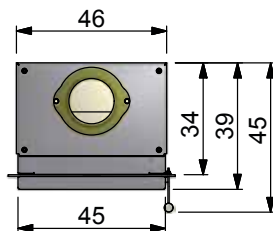

MAX BLANK
HIGH QUALITY

Kamineinsätze

KE 2 Backfach

- gerade Tür
- gebogene Tür
- für alle KE 2 Ty-pen