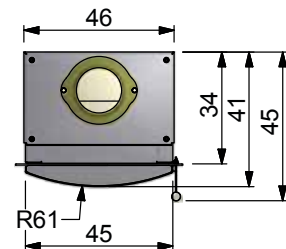

MAX BLANK
HIGH QUALITY

Kamineinsätze

KE 2 Backfach

- gerade Tür
- gebogene Tür
- für alle KE 2 Ty-pen