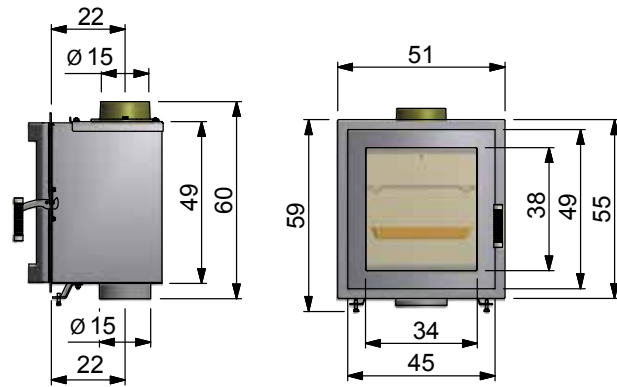

## KE 2 Backfach

- gerade Tür
- gebogene Tür
- für alle KE 2 Ty-pen

## KE 2 Backfach

Art.-Nr.	Produkt	Lieferzeit in Wochen
530-2001	KE 2 Backfach gerade	4
531-2001	KE 2 Backfach gebogen	4

- Stahlkorpus anthrazit
- Abgangsstützen oben Ø 15 cm
- Türanschlag links (Anschlag rechts auf Anfrage)
- mit Frontplatte, anthrazit
- im Lieferumfang enthalten:  
Brat- und Backblech, Backofenrost chrom, pflegeleichter Lava-Backofenstein anthrazit, Thermometer für Backfach

## Technische Daten für das KE 2 Backfach

	H x B x T gerade Tür	H x B x T gebogene Tür
Außenmaße	60 x 51 x 39 cm	60 x 51 x 41 cm
Einbaumaße	49 x 45 x 34 cm	49 x 45 x 34 cm
Backfachmaße	30 x 34 x 30 cm	30 x 34 x 30 cm