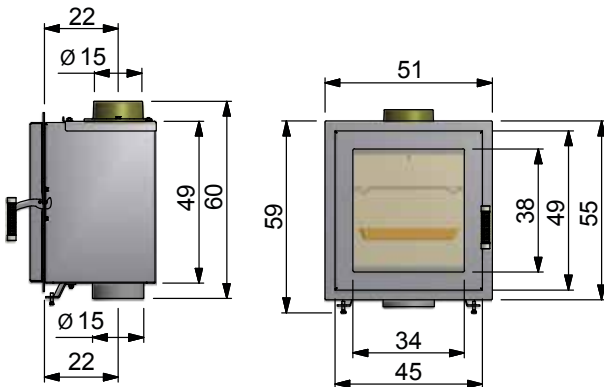

## KE 2 Backfach

Art.-Nr.	Produkt	Lieferzeit in Wochen
530-2001	KE 2 Backfach gerade	4
531-2001	KE 2 Backfach gebogen	4

- Stahlkorpus anthrazit
- Abgangsstützen oben Ø 15 cm
- Türanschlag links (Anschlag rechts auf Anfrage)
- mit Frontplatte, anthrazit
- im Lieferumfang enthalten:  
Brat- und Backblech, Backofenrost chrom, pflegeleichter Lava-Backofenstein anthrazit, Thermometer für Backfach

## Technische Daten für das KE 2 Backfach

	H x B x T gerade Tür	H x B x T gebogene Tür
Außenmaße	60 x 51 x 39 cm	60 x 51 x 41 cm
Einbaumaße	49 x 45 x 34 cm	49 x 45 x 34 cm
Backfachmaße	30 x 34 x 30 cm	30 x 34 x 30 cm