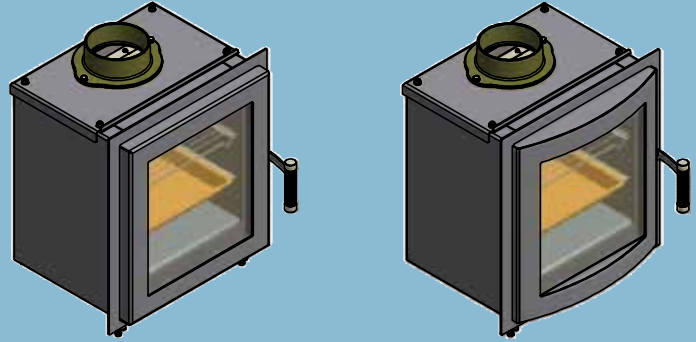

## KE 2 Backfach

- gerade Tür
- gebogene Tür
- für alle KE 2 Ty-pen

## KE 2 Backfach

Art.-Nr.	Produkt	Lieferzeit in Wochen
530-2001	KE 2 Backfach gerade	4
531-2001	KE 2 Backfach gebogen	4

- Stahlkorpus anthrazit
- Abgangsstützen oben Ø 15 cm
- Türanschlag links (Anschlag rechts auf Anfrage)
- mit Frontplatte, anthrazit
- im Lieferumfang enthalten:  
Brat- und Backblech, Backofenrost chrom, pflegeleichter Lava-Backofenstein anthrazit, Thermometer für Backfach

## Technische Daten für das KE 2 Backfach

	H x B x T gerade Tür	H x B x T gebogene Tür
Außenmaße	60 x 51 x 39 cm	60 x 51 x 41 cm
Einbaumaße	49 x 45 x 34 cm	49 x 45 x 34 cm
Backfachmaße	30 x 34 x 30 cm	30 x 34 x 30 cm