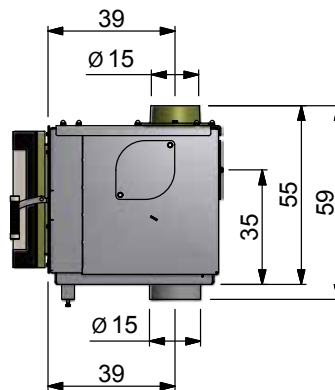

MAX BLANK
HIGH QUALITY

Kamineinsätze

Ökofire Backfach

- für alle KE 1 Typen
- gerade Tür
- gebogene Tür

**Dekorrahmen:
Sonderfarben
und -größen
auf Anfrage!**

alle Maßangaben in cm

Ökofire Backfach

Art.-Nr.	Produkt	Lieferzeit in Wochen
507-2001	ÖkoFire Backfach gerade Tür	4
508-2001	ÖkoFire Backfach gebogene Tür	4

- Stahlkorpus anthrazit
- mit rahmenloser Backfach-Glasfront, mit anthrazit bedrucktem Farbrand
- Abgangsstutzen oben Ø 15 cm
- Eingangsstutzen unten Ø 15 cm
- Türanschlag links (Anschlag rechts auf Anfrage)
- im Lieferumfang enthalten:
Brat- und Backblech, Backofenrost chrom, pflegeleichter Lava-Backofenstein anthrazit, Thermometer für Backfach

Technische Daten für das Ökofire Backfach

	H x B x T gerade Tür	H x B x T gebogene Tür
Außenmaße	59 x 45 x 57 cm	59 x 45 x 64 cm
Einbaumaße	55 x 46 x 53 cm	55 x 46 x 53 cm
Feuerraummaße	30 x 34 x 45 cm	30 x 34 x 45 cm

	H x B gerade Tür	H x B gebogene Tür
Backfachscheibe	31 x 34 cm	31 x 35 cm
Feuerscheibe Radius	--	41 cm
Tür	42 x 45 cm	42 x 45 cm

Rauchrohrabgang nach oben	Ø 15 cm	Ø 15 cm
Eingangsstutzen unten	Ø 15 cm	Ø 15 cm
Höhe bis Rauchrohrstutzen	54,7 cm	54,7 cm
Höhe bis Mitte	35 cm	35 cm
Rauchrohrabgang hinten oder seitlich		