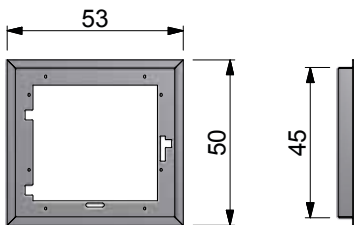

Zubehör für das Ökofire Backfach

Art.-Nr.	Produkt
40536-001	Dekorrahmen 53 x 50 x 5 cm 4-seitig, anthrazit für Backfach gerade
40547-001	Dekorrahmen 53 x 50 x 3 cm 4-seitig, anthrazit für Backfach gebogen
308071	Brat- und Backblech
308049	Backofenrost chrom
308075	Lava-Backofenstein anthrazit
308057	Thermometer für Backfach

Dekorrahmen - gerade