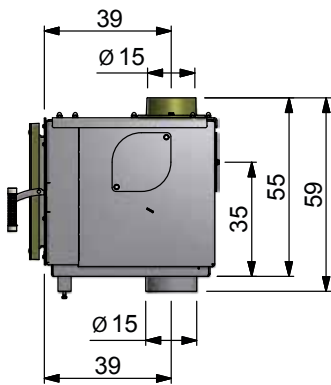

MAX BLANK
HIGH QUALITY

Kamineinsätze

Ökofire Backfach

- für alle KE 1 Typen
- gerade Tür
- gebogene Tür

**Dekorrahmen:
Sonderfarben
und -größen
auf Anfrage!**

alle Maßangaben in cm

Ökofire Backfach

Art.-Nr.	Produkt	Lieferzeit in Wochen
507-2001	ÖkoFire Backfach gerade Tür	4
508-2001	ÖkoFire Backfach gebogene Tür	4

- Stahlkorpus anthrazit
- mit rahmenloser Backfach-Glasfront, mit anthrazit bedrucktem Farbrand
- Abgangsstutzen oben Ø 15 cm
- Eingangsstutzen unten Ø 15 cm
- Türanschlag links (Anschlag rechts auf Anfrage)
- im Lieferumfang enthalten:
Brat- und Backblech, Backofenrost chrom, pflegeleichter Lava-Backofenstein anthrazit, Thermometer für Backfach

Technische Daten für das Ökofire Backfach

	H x B x T gerade Tür	H x B x T gebogene Tür
Außenmaße	59 x 45 x 57 cm	59 x 45 x 64 cm
Einbaumaße	55 x 46 x 53 cm	55 x 46 x 53 cm
Feuerraummaße	30 x 34 x 45 cm	30 x 34 x 45 cm