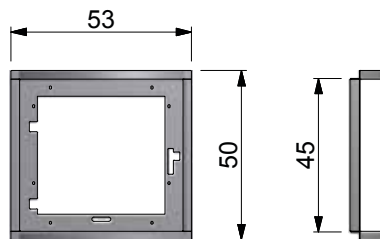

Dekorrahmen - gebogen