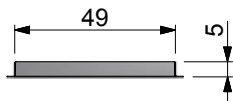

Dekorrahmen - gebogen