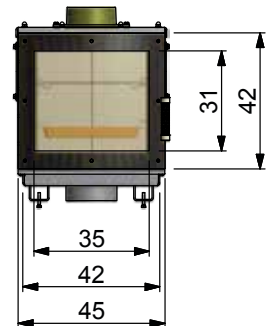

MAX BLANK
HIGH QUALITY

Kamineinsätze

Ökofire Backfach

- für alle KE 1 Typen
- gerade Tür
- gebogene Tür

**Dekorrahmen:
Sonderfarben
und -größen
auf Anfrage!**

alle Maßangaben in cm

Ökofire Backfach

Art.-Nr.	Produkt	Lieferzeit in Wochen
507-2001	ÖkoFire Backfach gerade Tür	4
508-2001	ÖkoFire Backfach gebogene Tür	4

- Stahlkorpus anthrazit
- mit rahmenloser Backfach-Glasfront, mit anthrazit bedrucktem Farbrand
- Abgangsstutzen oben Ø 15 cm
- Eingangsstutzen unten Ø 15 cm
- Türanschlag links (Anschlag rechts auf Anfrage)
- im Lieferumfang enthalten:
Brat- und Backblech, Backofenrost chrom, pflegeleichter Lava-Backofenstein anthrazit, Thermometer für Backfach

Technische Daten für das Ökofire Backfach

	H x B x T gerade Tür	H x B x T gebogene Tür
Außenmaße	59 x 45 x 57 cm	59 x 45 x 64 cm
Einbaumaße	55 x 46 x 53 cm	55 x 46 x 53 cm
Feuerraummaße	30 x 34 x 45 cm	30 x 34 x 45 cm

	H x B gerade Tür	H x B gebogene Tür
Backfachscheibe	31 x 34 cm	31 x 35 cm
Feuerscheibe Radius	--	41 cm
Tür	42 x 45 cm	42 x 45 cm

Rauchrohrabgang nach oben	Ø 15 cm	Ø 15 cm
Eingangsstutzen unten	Ø 15 cm	Ø 15 cm
Höhe bis Rauchrohrstutzen	54,7 cm	54,7 cm
Höhe bis Mitte	35 cm	35 cm
Rauchrohrabgang hinten oder seitlich		