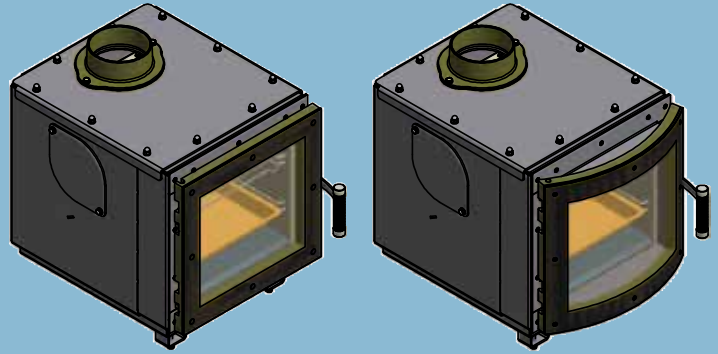

MAX BLANK
HIGH QUALITY

Kamineinsätze

Ökofire Backfach

- für alle KE 1 Typen
- gerade Tür
- gebogene Tür

**Dekorrahmen:
Sonderfarben
und -größen
auf Anfrage!**

alle Maßangaben in cm

Ökofire Backfach

Art.-Nr.	Produkt	Lieferzeit in Wochen
507-2001	ÖkoFire Backfach gerade Tür	4
508-2001	ÖkoFire Backfach gebogene Tür	4

- Stahlkorpus anthrazit
- mit rahmenloser Backfach-Glasfront, mit anthrazit bedrucktem Farbrand
- Abgangsstutzen oben Ø 15 cm
- Eingangsstutzen unten Ø 15 cm
- Türanschlag links (Anschlag rechts auf Anfrage)
- im Lieferumfang enthalten:
Brat- und Backblech, Backofenrost chrom, pflegeleichter Lava-Backofenstein anthrazit, Thermometer für Backfach

Technische Daten für das Ökofire Backfach

	H x B x T gerade Tür	H x B x T gebogene Tür
Außenmaße	59 x 45 x 57 cm	59 x 45 x 64 cm
Einbaumaße	55 x 46 x 53 cm	55 x 46 x 53 cm
Feuerraummaße	30 x 34 x 45 cm	30 x 34 x 45 cm

Gesamtgewicht	98 kg	101 kg
---------------	-------	--------

Zubehör für das Ökofire Backfach

Art.-Nr.	Produkt
40536-001	Dekorrahmen 53 x 50 x 5 cm 4-seitig, anthrazit für Backfach gerade
40547-001	Dekorrahmen 53 x 50 x 3 cm 4-seitig, anthrazit für Backfach gebogen
308071	Brat- und Backblech
308049	Backofenrost chrom
308075	Lava-Backofenstein anthrazit
308057	Thermometer für Backfach