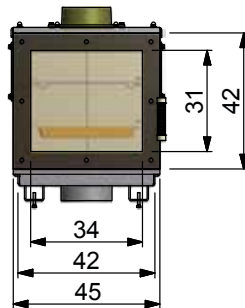

MAX BLANK
HIGH QUALITY

Kamineinsätze

Ökofire Backfach

- für alle KE 1 Typen
- gerade Tür
- gebogene Tür

**Dekorrahmen:
Sonderfarben
und -größen
auf Anfrage!**

alle Maßangaben in cm

Ökofire Backfach

Art.-Nr.	Produkt	Lieferzeit in Wochen
507-2001	ÖkoFire Backfach gerade Tür	4
508-2001	ÖkoFire Backfach gebogene Tür	4

- Stahlkorpus anthrazit
- mit rahmenloser Backfach-Glasfront, mit anthrazit bedrucktem Farbrand
- Abgangsstutzen oben Ø 15 cm
- Eingangsstutzen unten Ø 15 cm
- Türanschlag links (Anschlag rechts auf Anfrage)
- im Lieferumfang enthalten:
Brat- und Backblech, Backofenrost chrom, pflegeleichter Lava-Backofenstein anthrazit, Thermometer für Backfach

Technische Daten für das Ökofire Backfach

	H x B x T gerade Tür	H x B x T gebogene Tür
Außenmaße	59 x 45 x 57 cm	59 x 45 x 64 cm
Einbaumaße	55 x 46 x 53 cm	55 x 46 x 53 cm
Feuerraummaße	30 x 34 x 45 cm	30 x 34 x 45 cm

	H x B gerade Tür	H x B gebogene Tür
Backfachscheibe	31 x 34 cm	31 x 35 cm
Feuerscheibe Radius	--	41 cm
Tür	42 x 45 cm	42 x 45 cm

Rauchrohrabgang nach oben	Ø 15 cm	Ø 15 cm
Eingangsstutzen unten	Ø 15 cm	Ø 15 cm
Höhe bis Rauchrohrstutzen	54,7 cm	54,7 cm
Höhe bis Mitte	35 cm	35 cm
Rauchrohrabgang hinten oder seitlich		