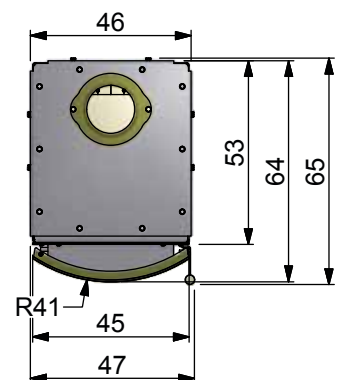

MAX BLANK
HIGH QUALITY

Kamineinsätze

Ökofire Backfach

- für alle KE 1 Typen
- gerade Tür
- gebogene Tür

**Dekorrahmen:
Sonderfarben
und -größen
auf Anfrage!**

alle Maßangaben in cm