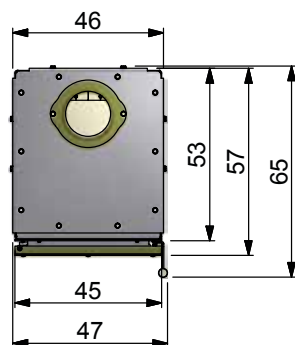

MAX BLANK
HIGH QUALITY

Kamineinsätze

Ökofire Backfach

- für alle KE 1 Typen
- gerade Tür
- gebogene Tür

**Dekorrahmen:
Sonderfarben
und -größen
auf Anfrage!**

alle Maßangaben in cm